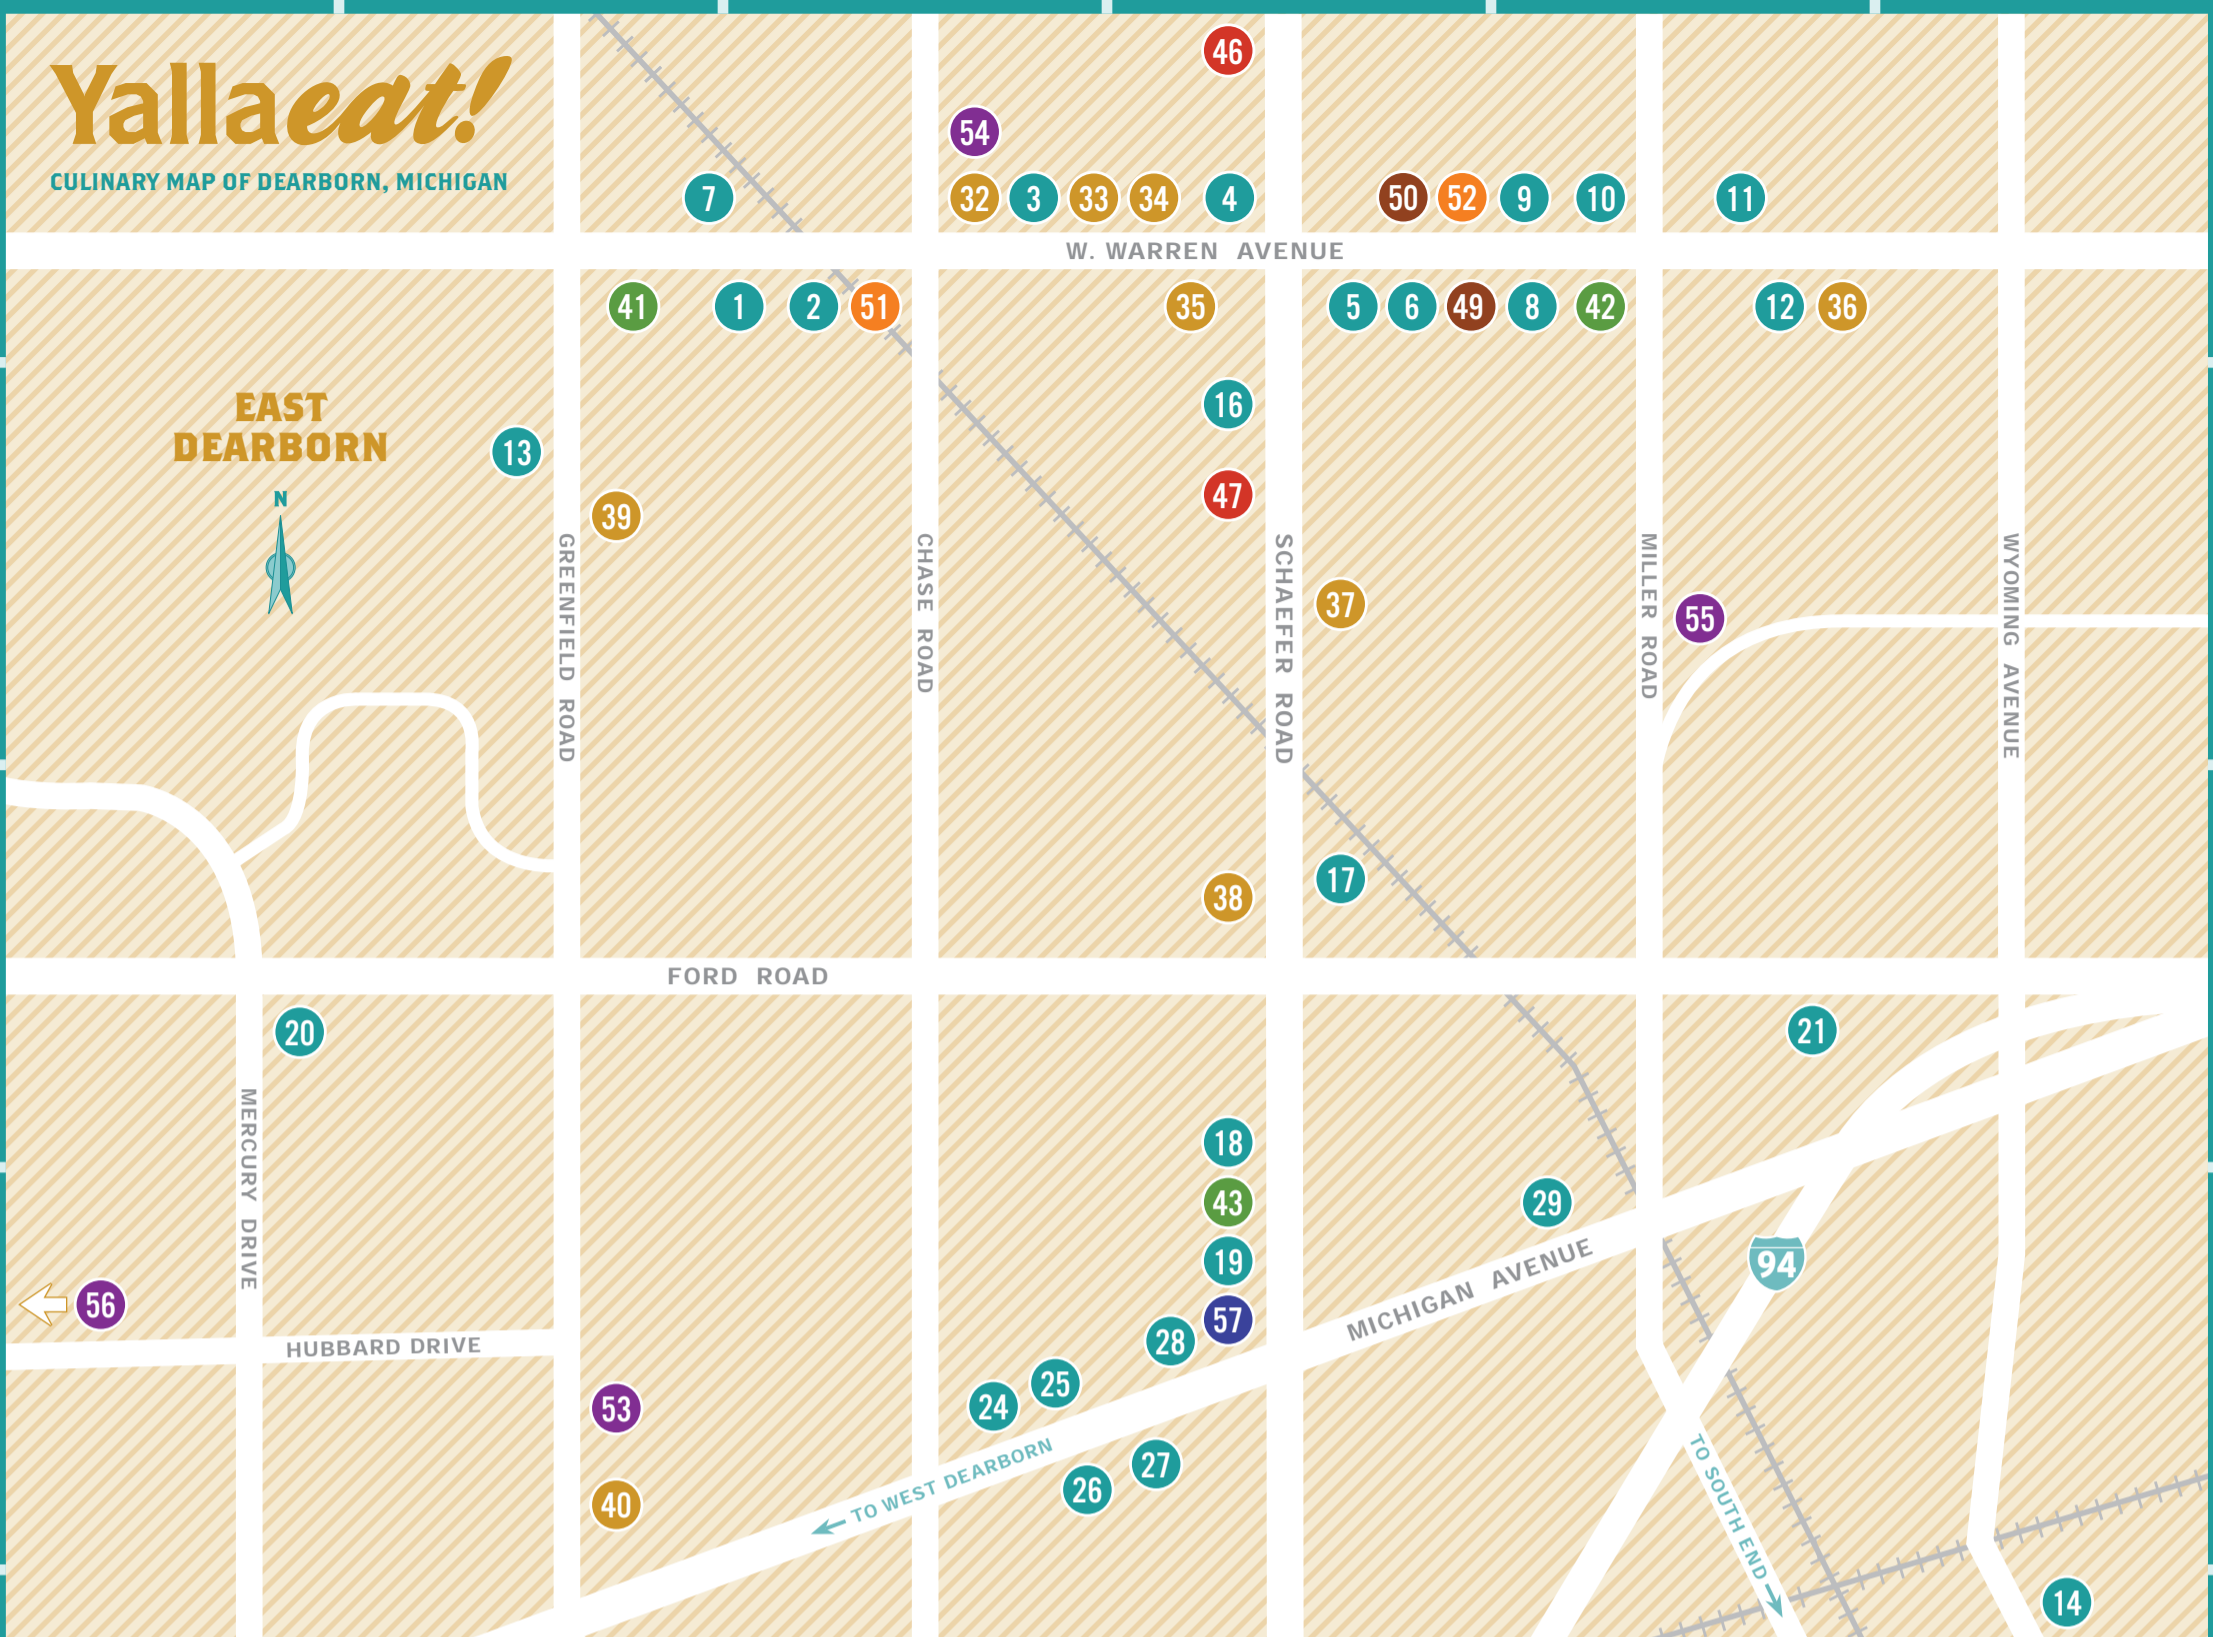

Yalla eat!

CULINARY MAP OF DEARBORN, MICHIGAN

RESTAURANTS & CAFÉS	MEAT MARKETS	PRODUCE
1. Mangos Café C1 14927 W. Warren Ave. 313-584-5544	46. Dearborn Meat Market D1 7721 Schaefer Rd. 313-581-8820	51. Papaya C1 14615 W. Warren Ave. 313-945-8891
2. Al Ajami C1 14633 W. Warren Ave. 313-846-9330	47. Schaefer Meat D2 6621 Schaefer Rd. 313-846-9950	52. Cedar Fruit Mkt. D1 13110 W. Warren Ave. 313-582-8057
3. Mashawii C1 14406 W. Warren Ave. 313-347-1400	48. Berry & Sons E6 10163 Dix Ave. 313-842-2710	BANQUET HALLS
4. Arab (Iraqi) Kabob D1 13650 W. Warren Ave. 313-945-9400	49. Hashem's D1 13041 W. Warren Ave. 313-581-3212	53. Greenfield Manor B4 4770 Greenfield Rd. 313-581-1140
5. Hamido D1 13251 W. Warren Ave. 313-582-0660	50. Cedar (Harb) Imports D1 13114 W. Warren Ave. 313-581-0525	54. Byblos Banquets C1 7258 Chase Rd. 313-584-1234
6. Sky Lounge D1 13209 W. Warren Ave. 313-846-5500	57. Arab American National Museum D4 13624 Michigan Ave. 313-582-2266	55. Bint Jebail Center E2 6220 Miller Rd. 313-584-0011
7. Express Poultry & Fish (takeout only) B1 15038 W. Warren Ave. 313-584-1020	58. ACCESS Main Office E5 2651 Saulino Ct. 313-842-7010	56. The Fairlane Club E2 5000 Fairlane Woods Dr. 313-336-4400
8. Cedarland E1 13007 W. Warren Ave. 313-582-4849		
9. Al Chabab E1 12930 W. Warren Ave. 313-582-2927		
10. Al Ameer E1 12710 W. Warren Ave. 313-582-8185		
11. Al Basha Subs E1 10626 W. Warren Ave. 313-846-9684		
12. Tuhama's E1 10613 W. Warren Ave. 313-581-0714		
13. Arbeel Kabab B2 6551 Greenfield Rd. 313-582-9209		
14. Bisher Market F5 3440 Wyoming Ave. 313-843-4041		
15. La Pita A6 22681 Newman St. 313-563-7482		
16. The Ananas Cafe D2 6831 Schaefer Rd. 313-584-4900		
17. Famous Hamburger D3 5808 Schaefer Rd. 313-945-0002		
18. Country Chicken D3 5131 Schaefer Rd. 313-582-6677		
19. Adonis D4 4853 Schaefer Rd. 313-584-9300		
20. Ollie's A3 16351 Ford Rd. 313-253-1010		
21. Taystee's Burger E3 10419 Ford Rd. 313-724-6535		
22. Sheeba E6 10327 Dix Ave. 313-841-9900		
23. Arabian Village E6 10421 Dix Ave. 313-843-1111		
24. Mocha Bistro C4 14456 Michigan Ave. 313-406-4444		
25. Habib's Cuisine C4 14316 Michigan Ave. 313-584-1515		
26. Good Burger C4 14311 Michigan Ave. 313-584-3114		
27. Sheeba D4 13919 Michigan Ave. 313.724.6887		
28. M&M Café D4 13714 Michigan Ave. 313-581-5775		
29. La Shish E4 12918 Michigan Ave. 313-582-8400		
30. Brome Burger C5 22062 Michigan Ave. 313-996-5050		
31. Butchers Grille & Market A6 22713 Michigan Ave. 313-436-0055		
BAKERIES & SWEET SHOPS		
32. Golden Bakery C1 14526 W. Warren Ave. 313-582-0000		
33. Shatila C1 14300 W. Warren Ave. 313-582-1952		
34. New Yasmeen D1 13900 W. Warren Ave. 313-582-6035		
35. Lebon Sweets D1 13743 W. Warren Ave. 313-846-1383		
36. Cedar's Bakery E1 10451 W. Warren Ave. 313-582-2306		
37. Roma Bakery D2 6412 Schaefer Rd. 313-581-5000		
38. Masri Sweets D3 5755 Schaefer Rd. 313-584-3500		
39. Dearborn Sweets B2 6456 Greenfield Rd. 313-581-5959		
40. King's Bakery B4 4618 Greenfield Rd. 313-551-3027		
41. Greenland B1 15237 W. Warren Ave. 313-945-5445		
42. Super Greenland E1 12715 W. Warren Ave. 313-584-5445		
43. Dearborn Fresh D4 13661 Colson St. 313-581-9900		
44. Islamic Village Mkt. D6 10631 Dix Ave. 313-843-1225		
45. Arabian Village Mkt. E5 10040 Dix Ave. 313-841-4650		
GROCERY STORES		
NUTS, COFFEE & SPICES		