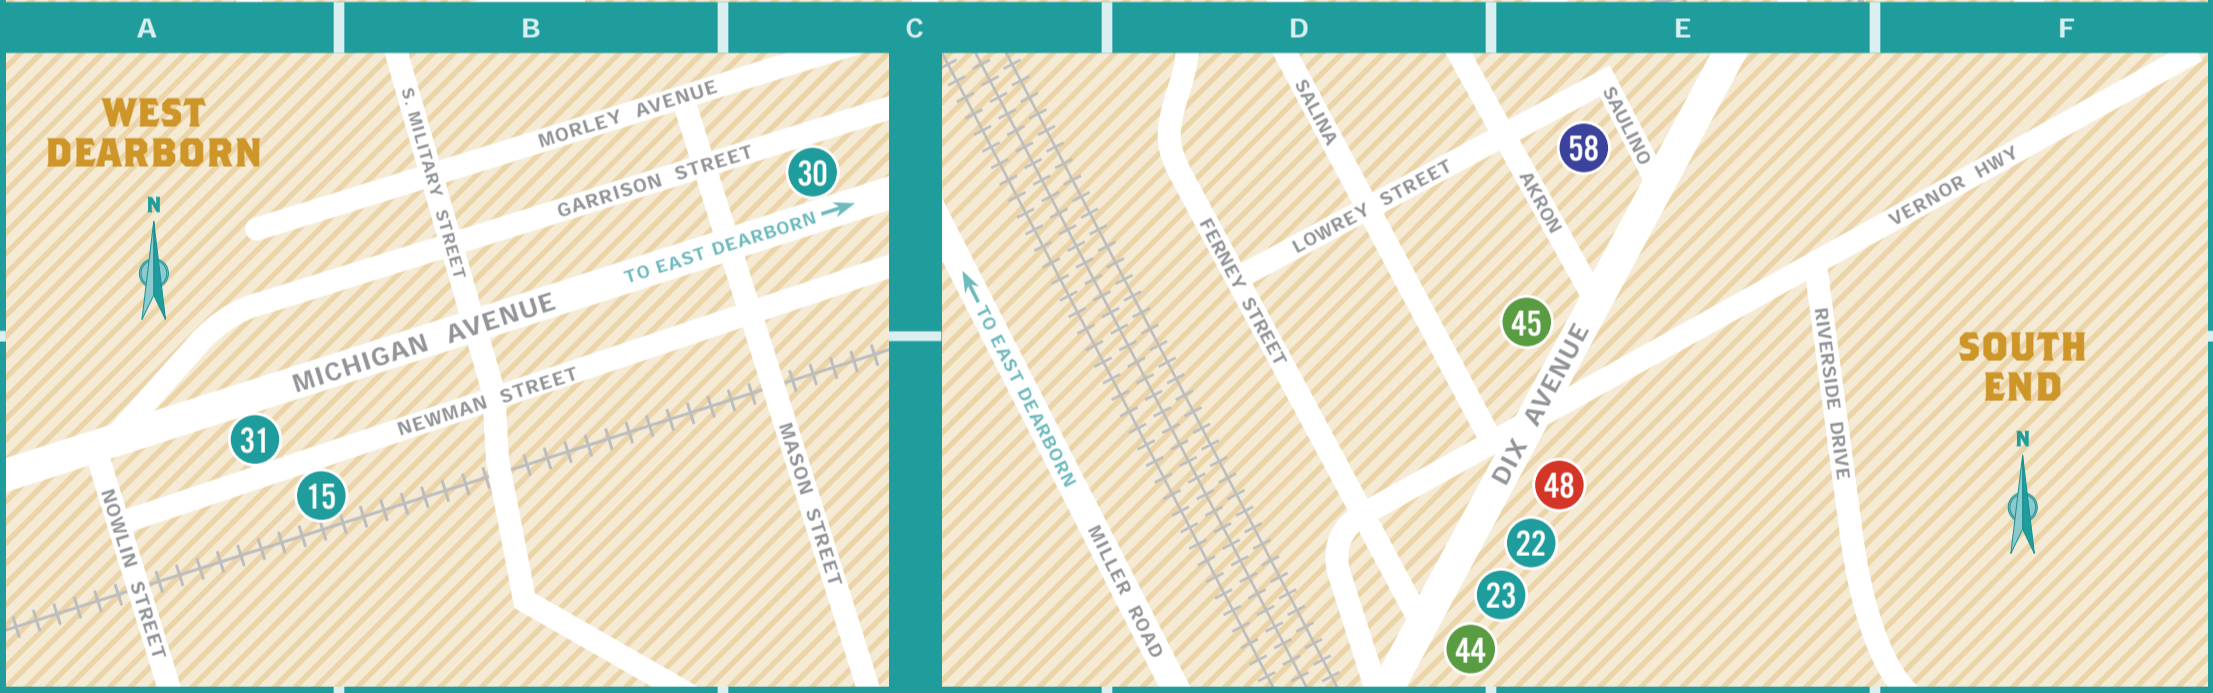

Yalla eat!

CULINARY MAP OF DEARBORN, MICHIGAN

RESTAURANTS & CAFÉS	MEAT MARKETS	PRODUCE
1. Mangos Café C1 14927 W. Warren Ave. 313-584-5544	46. Dearborn Meat Market D1 7721 Schaefer Rd. 313-581-8820	51. Papaya C1 14615 W. Warren Ave. 313-945-8891
2. Al Ajami C1 14633 W. Warren Ave. 313-846-9330	47. Schaefer Meat D2 6621 Schaefer Rd. 313-846-9950	52. Cedar Fruit Mkt. D1 13110 W. Warren Ave. 313-582-8057
3. Mashawii C1 14406 W. Warren Ave. 313-347-1400	48. Berry & Sons E6 10163 Dix Ave. 313-842-2710	BANQUET HALLS
4. Arab (Iraqi) Kabob D1 13650 W. Warren Ave. 313-945-9400	49. Hashem's D1 13041 W. Warren Ave. 313-581-3212	53. Greenfield Manor B4 4770 Greenfield Rd. 313-581-1140
5. Hamido D1 13251 W. Warren Ave. 313-582-0660	50. Cedar (Harb) Imports D1 13114 W. Warren Ave. 313-581-0525	54. Byblos Banquets C1 7258 Chase Rd. 313-584-1234
6. Sky Lounge D1 13209 W. Warren Ave. 313-846-5500	57. Arab American National Museum D4 13624 Michigan Ave. 313-582-2266	55. Bint Jebail Center E2 6220 Miller Rd. 313-584-0011
7. Express Poultry & Fish (takeout only) B1 15038 W. Warren Ave. 313-584-1020	58. ACCESS Main Office E5 2651 Saulino Ct. 313-842-7010	56. The Fairlane Club E2 5000 Fairlane Woods Dr. 313-336-4400
8. Cedarland E1 13007 W. Warren Ave. 313-582-4849		
9. Al Chabab E1 12930 W. Warren Ave. 313-582-2927		
10. Al Ameer E1 12710 W. Warren Ave. 313-582-8185		
11. Al Basha Subs E1 10626 W. Warren Ave. 313-846-9684		
12. Tuhama's E1 10613 W. Warren Ave. 313-581-0714		
13. Arbeel Kabab B2 6551 Greenfield Rd. 313-582-9209		
14. Bisher Market F5 3440 Wyoming Ave. 313-843-4041		
15. La Pita A6 22681 Newman St. 313-563-7482		
16. The Ananas Cafe D2 6831 Schaefer Rd. 313-584-4900		
17. Famous Hamburger D3 5808 Schaefer Rd. 313-945-0002		
18. Country Chicken D3 5131 Schaefer Rd. 313-582-6677		
19. Adonis D4 4853 Schaefer Rd. 313-584-9300		
20. Ollie's A3 16351 Ford Rd. 313-253-1010		
21. Taystee's Burger E3 10419 Ford Rd. 313-724-6535		
22. Sheeba E6 10327 Dix Ave. 313-841-9900		
23. Arabian Village E6 10421 Dix Ave. 313-843-1111		
24. Mocha Bistro C4 14456 Michigan Ave. 313-406-4444		
25. Habib's Cuisine C4 14316 Michigan Ave. 313-584-1515		
26. Good Burger C4 14311 Michigan Ave. 313-584-3114		
27. Sheeba D4 13919 Michigan Ave. 313.724.6887		
28. M&M Café D4 13714 Michigan Ave. 313-581-5775		
29. La Shish E4 12918 Michigan Ave. 313-582-8400		
30. Brome Burger C5 22062 Michigan Ave. 313-996-5050		
31. Butchers Grille & Market A6 22713 Michigan Ave. 313-436-0055		
BAKERIES & SWEET SHOPS		
32. Golden Bakery C1 14526 W. Warren Ave. 313-582-0000		
33. Shatila C1 14300 W. Warren Ave. 313-582-1952		
34. New Yasmeen D1 13900 W. Warren Ave. 313-582-6035		
35. Lebon Sweets D1 13743 W. Warren Ave. 313-846-1383		
36. Cedar's Bakery E1 10451 W. Warren Ave. 313-582-2306		
37. Roma Bakery D2 6412 Schaefer Rd. 313-581-5000		
38. Masri Sweets D3 5755 Schaefer Rd. 313-584-3500		
39. Dearborn Sweets B2 6456 Greenfield Rd. 313-581-5959		
40. King's Bakery B4 4618 Greenfield Rd. 313-551-3027		
41. Greenland B1 15237 W. Warren Ave. 313-945-5445		
42. Super Greenland E1 12715 W. Warren Ave. 313-584-5445		
43. Dearborn Fresh D4 13661 Colson St. 313-581-9900		
44. Islamic Village Mkt. D6 10631 Dix Ave. 313-843-1225		
45. Arabian Village Mkt. E5 10040 Dix Ave. 313-841-4650		
GROCERY STORES		
NUTS, COFFEE & SPICES		